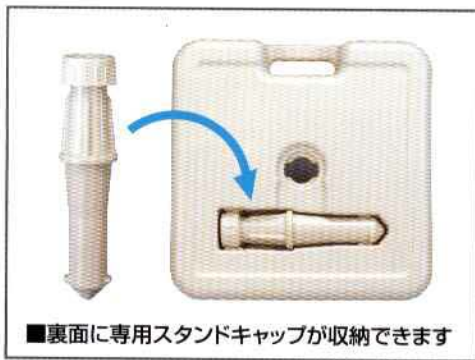

2. 容量

安定性バツグン! たっぶりの20リットル!

市場トップクラスの大容量

3. 注水口

一体型キャップのため、紛失の心配がありません!

大口だから砂の出し入れもラクラク、
寒冷地の使用に最適です

■裏面に専用スタンドキャップが収納できます

安定性バツグンの
20L!

ご利用方法

| | |
|---|--|
| <p>1 注水口キャップを開けて 水または砂を詰めてください</p>  | <p>2 付属のスタンドキャップを差し込み、 矢印の方向に回してください</p>  |
| <p>3 締め付けキャップを矢印の方向に 回して締めてください</p>  <p>締め付け キャップ スタンドキャップ</p> | <p>4</p>  <p>のぼり竿をスタンドキャップに差し込み、 締め付けキャップを矢印の方向に回して しっかり固定してください</p> |